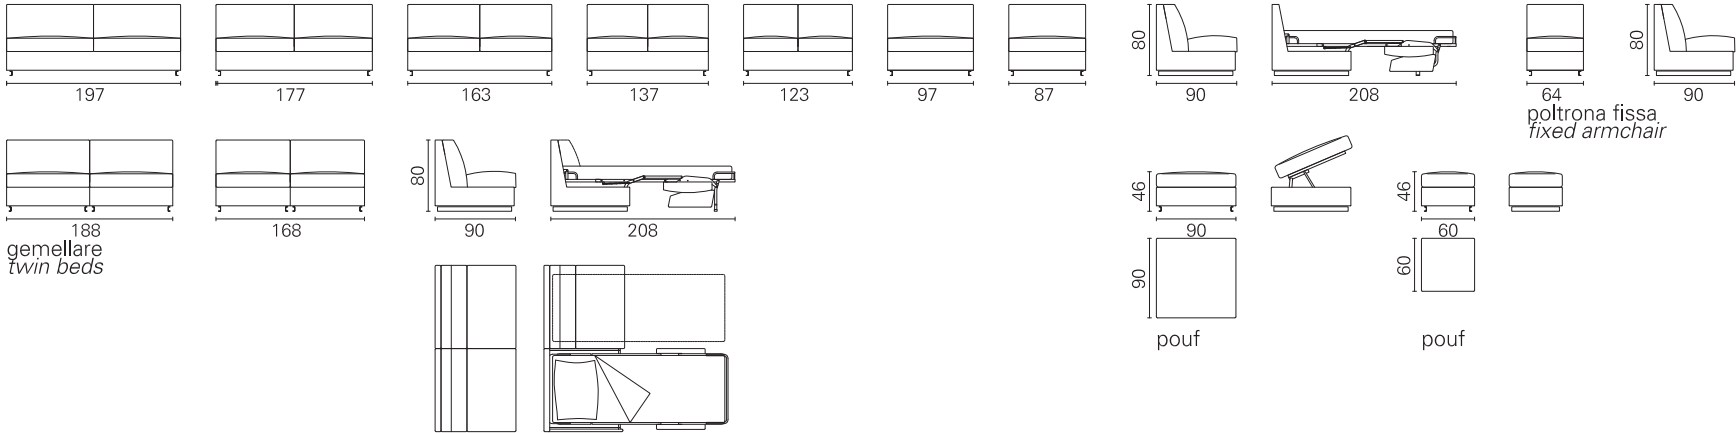

BK ITALIA

Convertibles

Trasformabile
BK 117

Allestimento standard: (dettagli alla fine del catalogo)

- meccanismo Cube - rete a doghe
- materasso a molle Bonnel
- cuscini di seduta con densità differenziata per un maggiore confort (in opzione anche in memory foam)
- cuscini di schienale con imbottitura in poliuretano completa, per un maggiore confort
- sistema di montaggio a baionetta, sfoderabilità completa, rivestimento in tessuto coordinabile, eco-pelle e pelle

BK 117

Materasso
Mattress

Boss

Misura
Size

cm 176 x 195
cm 156 x 195
cm 142 x 195
cm 116 x 195
cm 102 x 195
cm 77 x 195
cm 67 x 195

Misura divano
Sofa size

197
177
163
137
123
97
87

Poltrona fissa
Fixed armchair